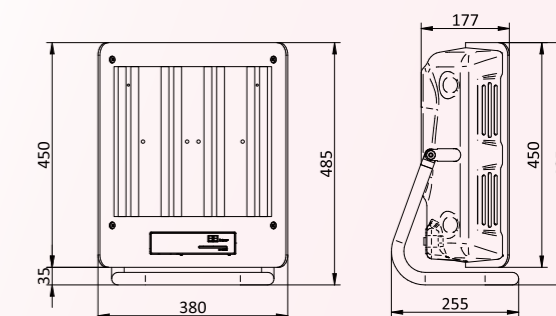

| | |
|------------|-------------------|
| LAMP | 14×40W、LED1列22W×3 |
| POWER | 600W |
| WEIGHT | 70kg |
| CONNECTION | 100V/6A |

BEAUCOLLA MINI ビューコラミニ

BEAUCOLLA
MINI

BEAUCOLLA HYBRID
ミニチュア版

コンパクト設計の本格的コラーゲンマシン。
業務用としても安心して連続稼働可能。
アクリル板と冷却ファン装備の安全設計。
家庭用100V電源で電気工事不要。

BEAUCOLLA MINI

| | |
|------------|------------------|
| LAMP | 8×15W、LED1列12W×3 |
| POWER | 175W |
| WEIGHT | 12.5kg |
| CONNECTION | 100V/2A |

価格 オープン

SEECRET C300

シークレットC300

Hapro
seecret

Secretシリーズで抜群のパワーを誇る