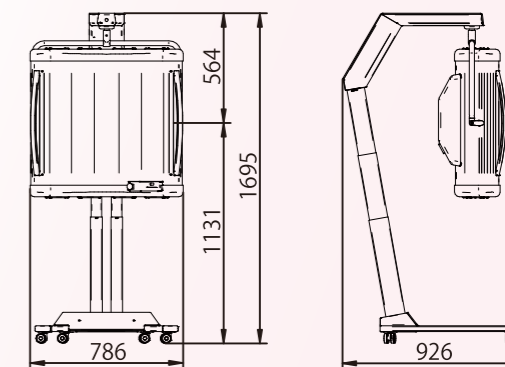

BEAUCOLLA HYBRID

LAMP	14×40W、LED1列22W×3
POWER	600W
WEIGHT	70kg
CONNECTION	100V/6A

BEAUCOLLA MINI ビューコラミニ