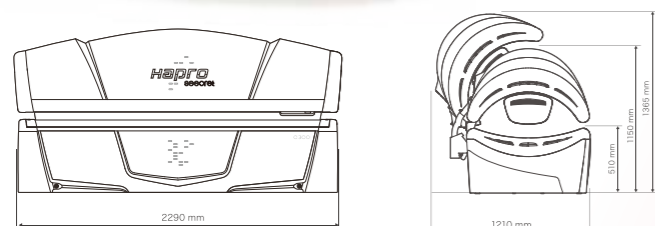

Secretシリーズで抜群のパワーを誇る

マシンの中で横になるだけで、コラーゲンランプの光が全身のコラーゲン生成を促進。換気・サウンドシステムも搭載した、快適なマシン空間をお楽しみください。

SEECRET C300

LAMP	32×120W
POWER	3,600W
WEIGHT	245kg
CONNECTION	単相200V/18A (ブレーカー30A)

定価 **2,900,000円**
(税込 3,190,000円)

SEECRET C200

シークレットC200

Hapro
seecret