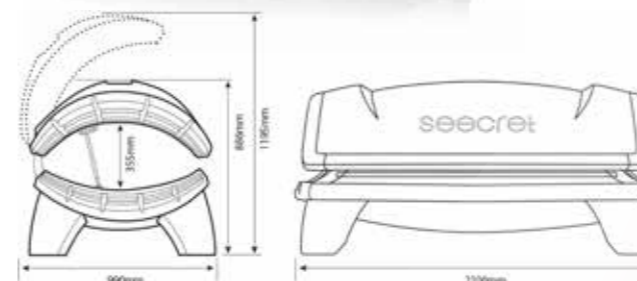

定価 **2,900,000円**
(税込 3,190,000円)

SEECRET C200

シークレットC200

Hapro
seecret

Secretシリーズのフラッグシップモデル

マシンの中で横になるだけで、コラーゲンランプの光が全身のコラーゲン生成を促進。コンパクトな中に必要な機能が詰まった人気のモデルです。

SEECRET C200

| | |
|------------|-----------------------|
| LAMP | 26×100w |
| POWER | 2,830w |
| WEIGHT | 123kg |
| CONNECTION | 単相200V/15A (ブレーカー20A) |