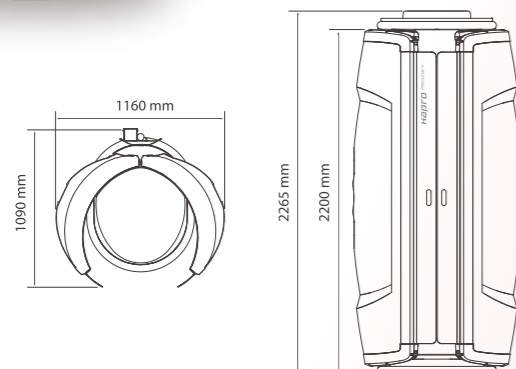

Hapro
seecret

モダンで洗練されたヨーロッパデザイン

小さなスペースに設置が可能でドアの開閉にも場所をとりません。マシン内で体の向きを変えなくても、全身ムラなくコラーゲン生成を促進。

SEECRET C250

| | |
|------------|------------------------|
| LAMP | 28×100W |
| POWER | 2,500W |
| WEIGHT | 155kg |
| CONNECTION | 単相200V/12.5A(ブレーカー20A) |

BEAUCOLLA MINI

| | |
|------------|------------------|
| LAMP | 8×15W、LED1列12W×3 |
| POWER | 175W |
| WEIGHT | 12.5kg |
| CONNECTION | 100V/2A |

価格 オープン

SEECRET C300

シークレットC300

Hapro
seecret

Secretシリーズで抜群のパワーを誇る